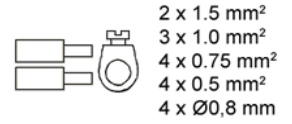

FLAMEBOX 100 4x4 (FB10044)