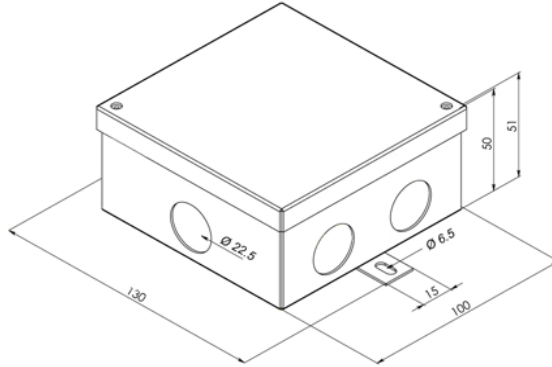

Огнестойкие распределительные коробки FLAMEBOX

Описание:

Огнестойкие коробки FLAMEBOX служат для соединения и распределения огнестойких кабельных линий с функциональностью E15/E30/E60/E90. Металлический корпус окрашенный порошковой краской обеспечивает надежную защиту от механических повреждений. Коробки укомплектованы керамической клеммой и сальниками для герметизации кабельных вводов.

Коробки FLAMEBOX изготовлены в соответствии со стандартом IEC 60670-22 и сертифицированы в системе УкрСЕПРО на соответствие следующим требованиям пожарной безопасности:

п. 4.17 ДБН В.2.5-56:2010, п. 4.36 ж ДБН В.2.5-23:2010, ДСТУ Б В.1.1-11:2005 (P30 или P90 в зависимости от класса огнестойкости кабеля)

Технические характеристики:

Степень защиты:	IP54
Максимальный класс огнестойкости:	E90 (P90)
Напряжение:	400В
Цвет:	оранжевый RAL 2003
Отверстия для крепления:	6.5x10.5 мм

Типоразмеры:

Артикул	Наименование	Габариты, мм	Клеммы	Кабельные вводы*
FB10034	FLAMEBOX 100 3x4 mm ²	100x100x50	3 полюса	6x20мм
FB10044	FLAMEBOX 100 4x4 mm ²		4 полюса	6x20мм
FB10054	FLAMEBOX 100 5x4 mm ²		5 полюсов	6x20мм
FB10036	FLAMEBOX 100 3x6 mm ²		3 полюса	6x20мм
FB10046	FLAMEBOX 100 4x6 mm ²		4 полюса	6x20мм
FB11556	FLAMEBOX 115 5x6 mm ²	115x115x60	5 полюсов	4x20мм + 2x25мм
FB115310	FLAMEBOX 115 3x10 mm ²		3 полюса	4x20мм + 2x25мм
FB115410	FLAMEBOX 115 4x10 mm ²		4 полюса	4x20мм + 2x25мм
FB115325	FLAMEBOX 115 3x25 mm ²		3 полюса	4x20мм + 2x25мм
FB14084	FLAMEBOX 140 8x4 mm ²	140x100x50	8 полюсов	8x20мм + 2x25мм
FB165124	FLAMEBOX 165 12x4 mm ²	165x165x70	12 полюсов	8x20мм + 4x25мм
FB16586	FLAMEBOX 165 8x6 mm ²		8 полюсов	6x25мм
FB165510	FLAMEBOX 165 5x10 mm ²		5 полюсов	6x25мм
FB165425	FLAMEBOX 165 4x25 mm ²		4 полюса	6x25мм
FB165525	FLAMEBOX 165 5x25 mm ²		5 полюсов	6x25мм

*Коробки FLAMEBOX могут поставляться с отверстиями для кабельных вводов произведенными по индивидуальному заказу либо с глухими стенками.

FLAMEBOX 100 4x4 (FB10044)

FLAMEBOX 140 8x4 (FB14084)